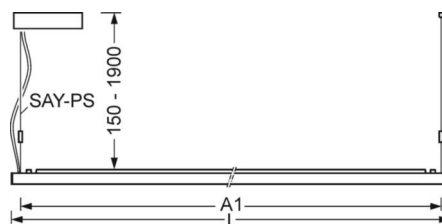

DEEP-LINK

<https://www.regiolum.de/ru/article/60314026660>

Ссылка	LED 6800lm 840
ηLB	100 %
Φ ↓/↑	36 % / 64 %
UGR поп./вдоль дисплей	13.3 / 12.6
	65° < 1000cd/m ²

Механика

цвет корпуса	белый стандартный для электротехники RAL 9016
размеры (LxWxH/DxH)	1540mm x 198mm x 37mm
вес (нетто)	4.931kg
Вид монтажа	установка отдельных светильников на подвесе

размеры

L	1540 mm	Длина
B	198 mm	Ширина
H	37 mm	Высота
A1	1516 mm	Расстояние между точками крепежа при одиночной установке
A2	1579 mm	Расстояние между точками крепежа, 1-й светильник световой полосы
A3	1642 mm	Расстояние между точками крепежа между светильниками в световой п
P min	150 mm	Минимальная длина подвеса
P max	1900 mm	Максимальная длина подвеса